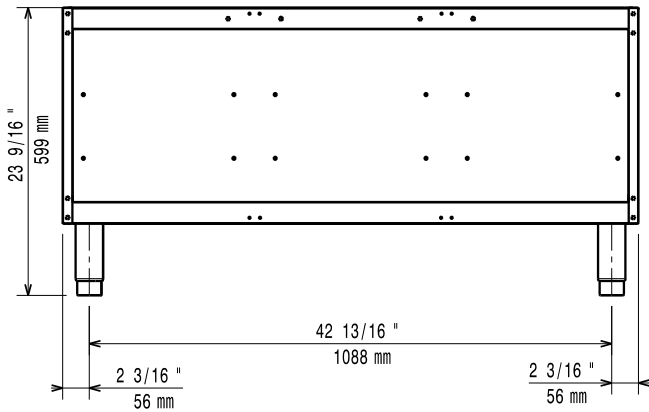

Sida

Viktig information

Yttermått, bredd 391155 (E9BANL0000)	1200 mm
Yttermått, djup	785 mm
Yttermått, höjd	600 mm
Nettovikt:	45 kg

Front